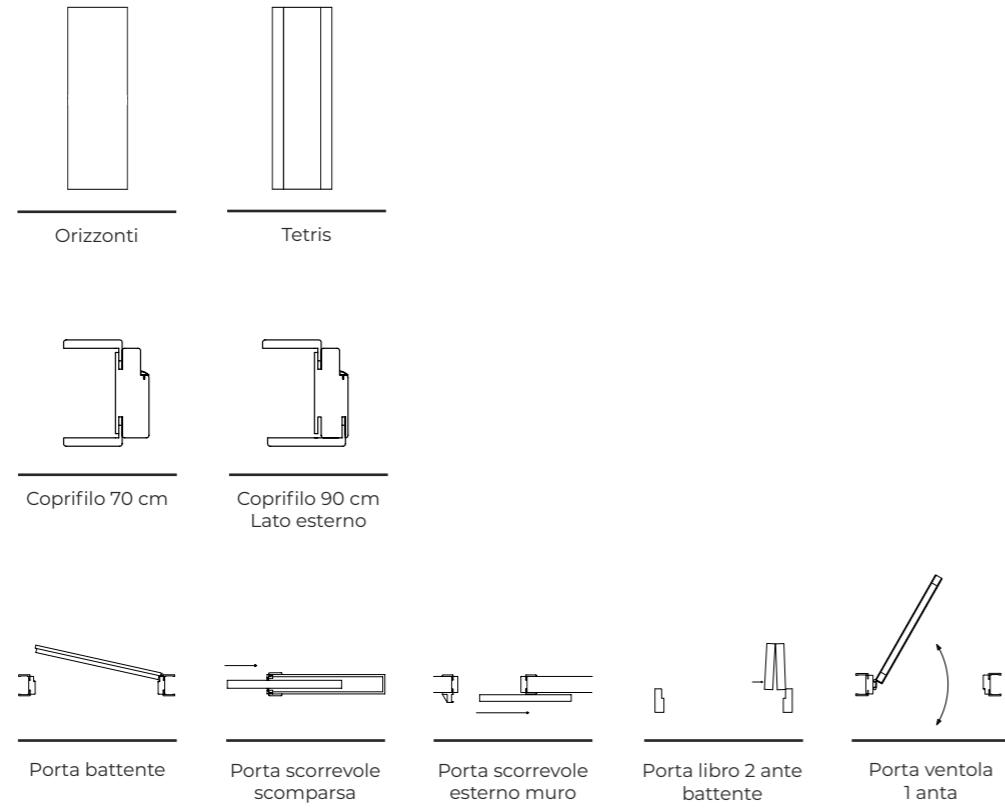

02

ROVERE

Il color rovere NATURALE che si adatta facilmente a tutti gli ambienti.