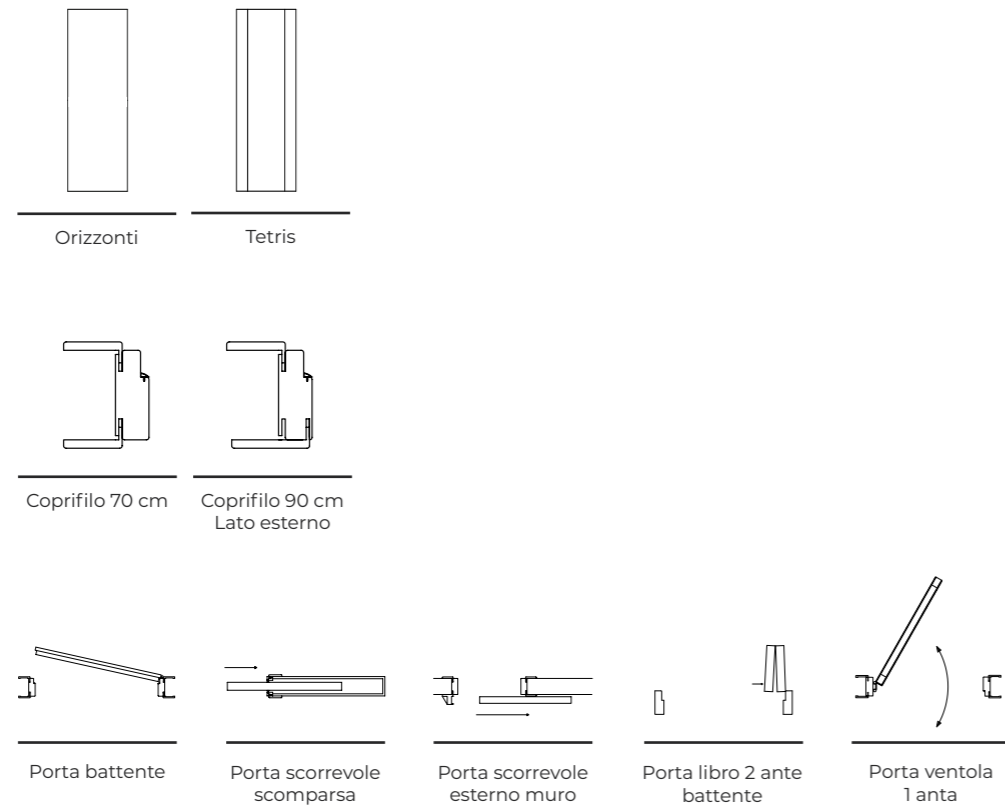

04

PALISSANDRO BLU

Per coloro che cercano un prodotto innovativo dai toni scuri.

Con coprifilo da 70 Cm.

05

NOCE CANALETTO

Per gli amanti dei toni color legno, una porta capace di andare oltre le vostre aspettative.