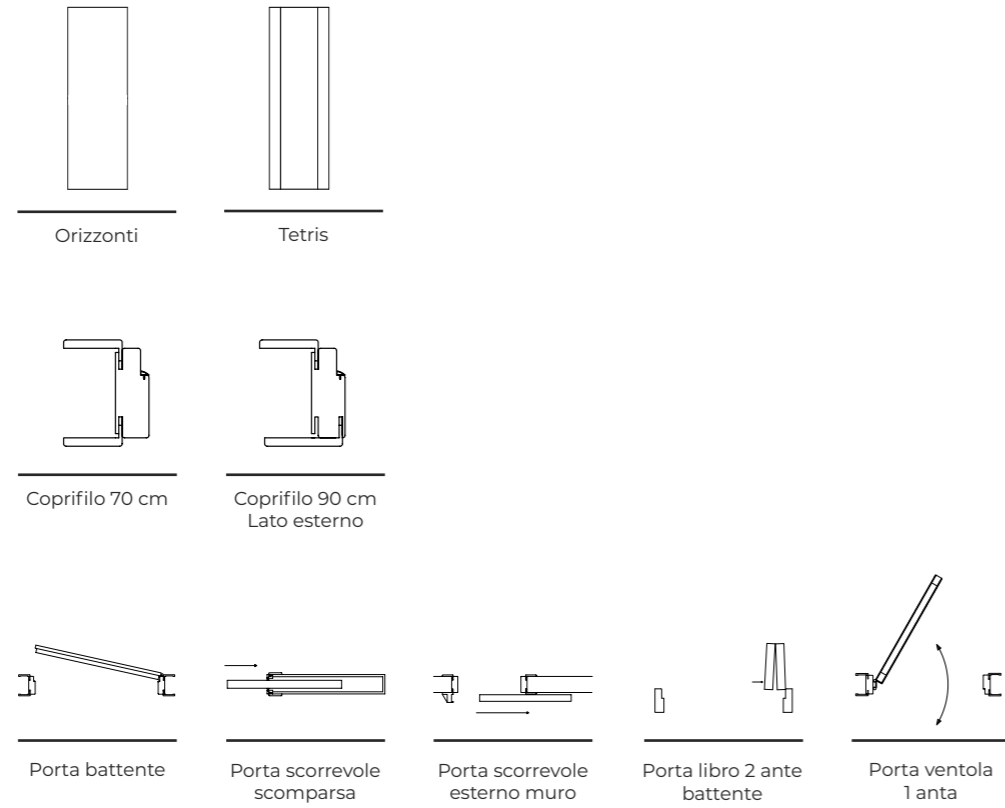

01

BIANCO CENERE

La porosità dell'anta ed il suo effetto legno, si sposano perfettamente con i toni di color cenere.