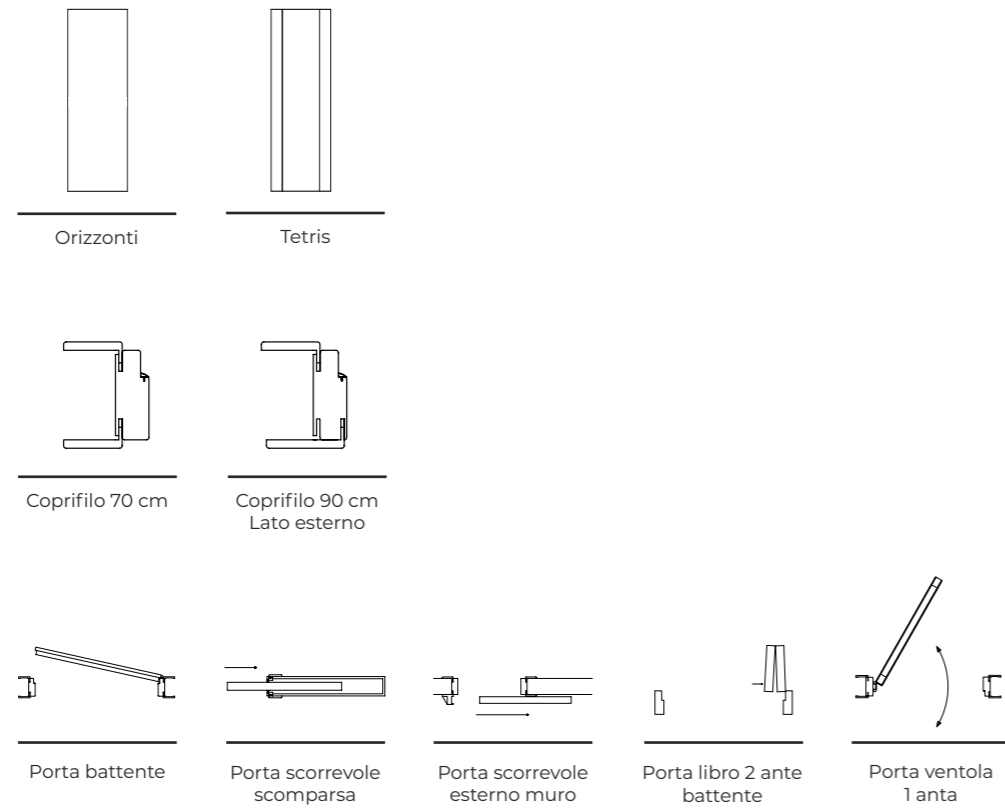

Con coprifilo da 70 Cm.

06

LARES

Effetto millerighe TOTAL WHITE, come non desiderarla?!

Con coprifilo da 90 Cm.

07

FRASSINO

Effetto poro aperto TOTAL WHITE: un passpartout.