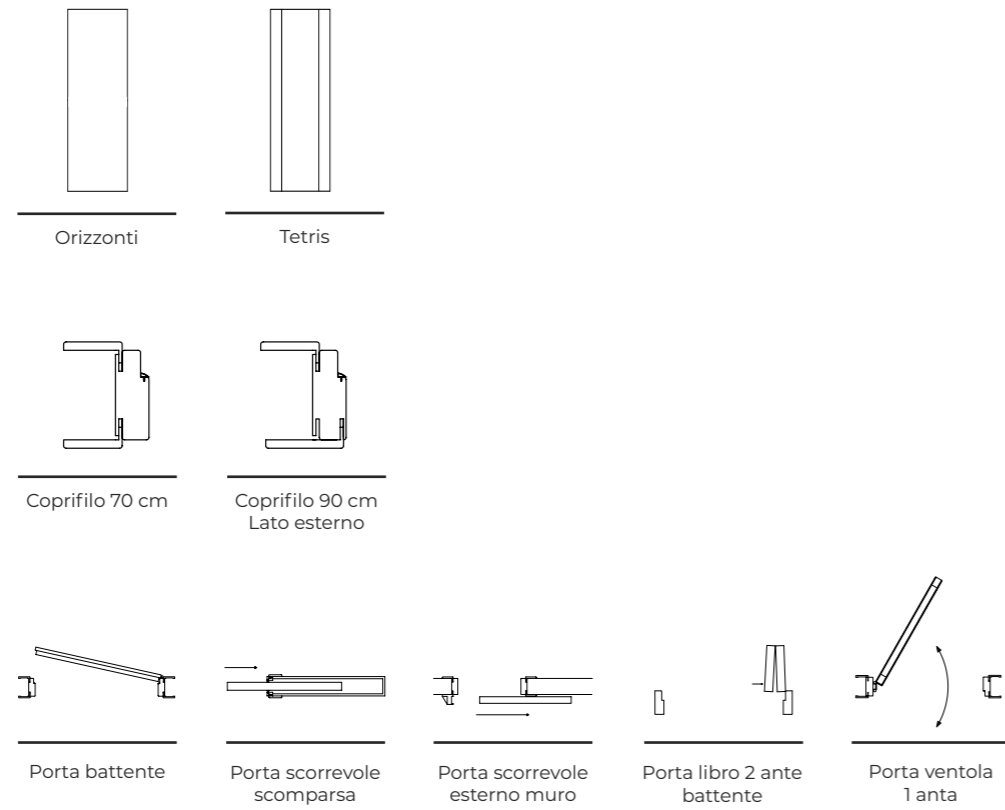

06

LARES

Effetto millerighe TOTAL WHITE, come non desiderarla?!