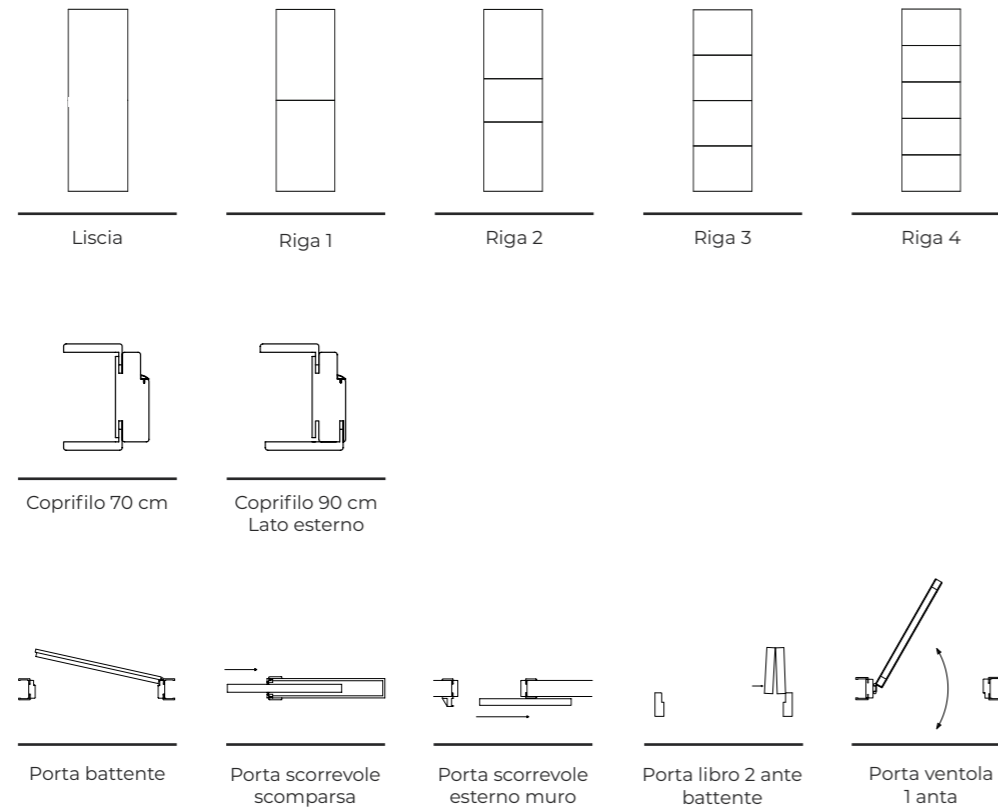

10

LISCE

Porta dalla finitura liscia, disponibile in diverse colorazioni.

11

LACCATO ORIZZONTI

Il top di gamma del laminatino è un effetto poro aperto con incisioni orizzontali e laccatura finale.

TIPOLOGIA A LIBRO