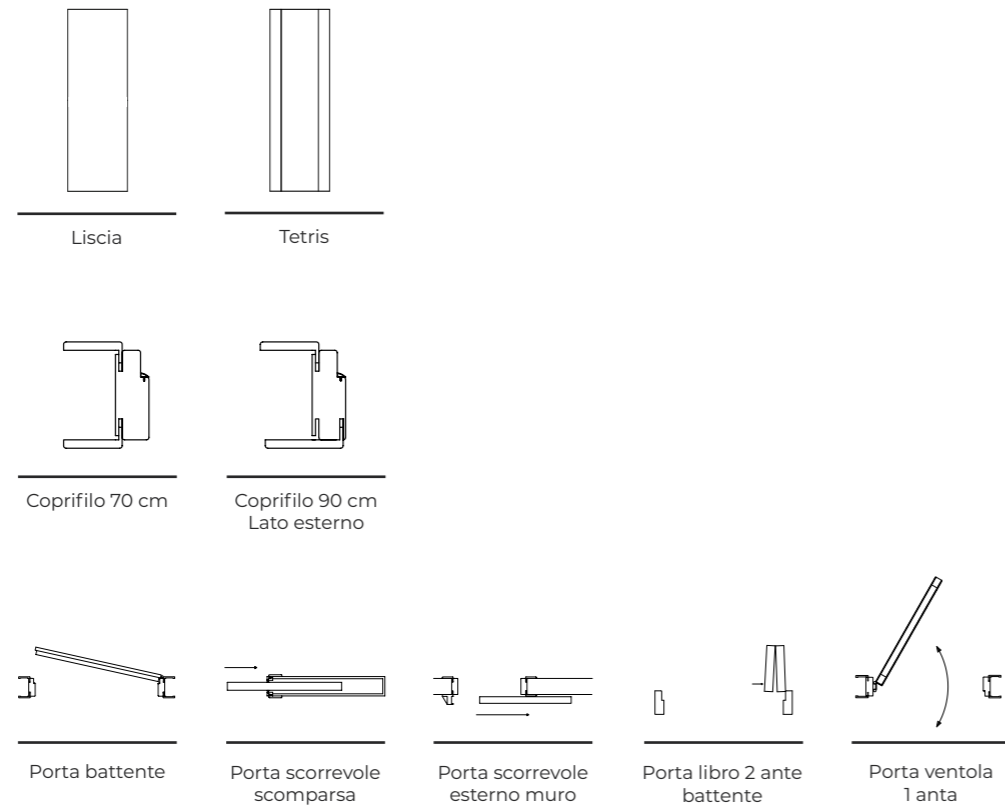

10

LISCE

Porta dalla finitura liscia, disponibile in diverse colorazioni.