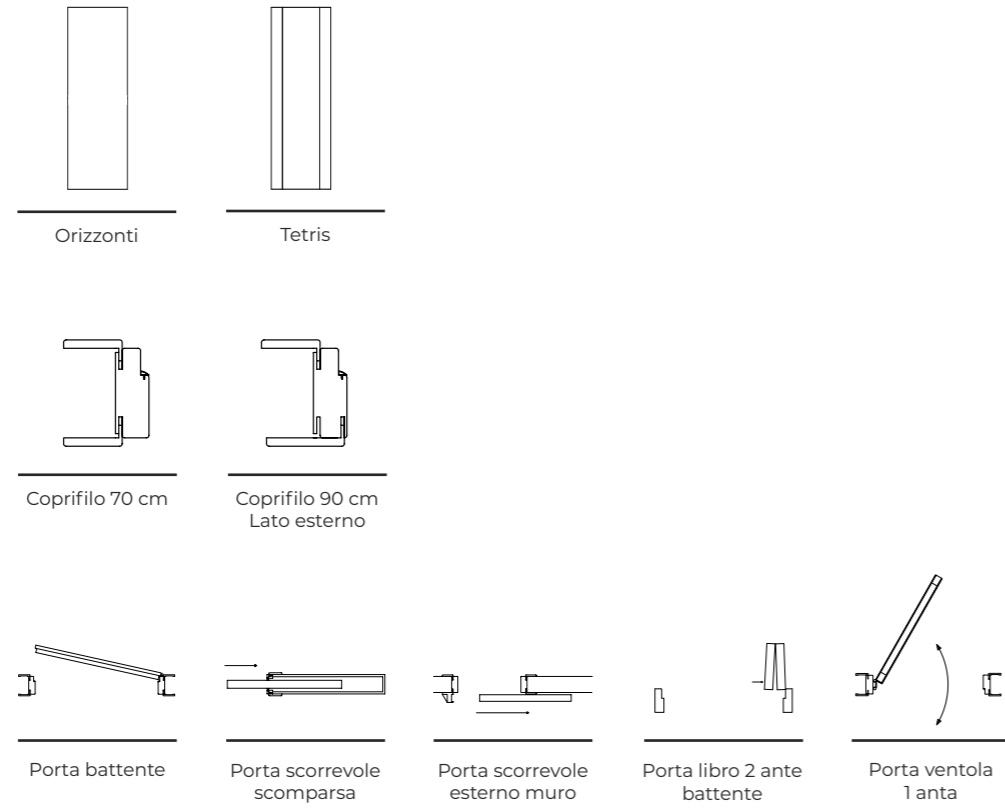

Con coprifilo da 90 Cm.

08

LARICE

Se state cercando una porta con una forte personalità, questa fa decisamente al caso vostro.

Con coprifilo da 70 Cm.

09

OLMO GRIGIO

I toni del grigio fanno capolino su una porta estremamente moderna.