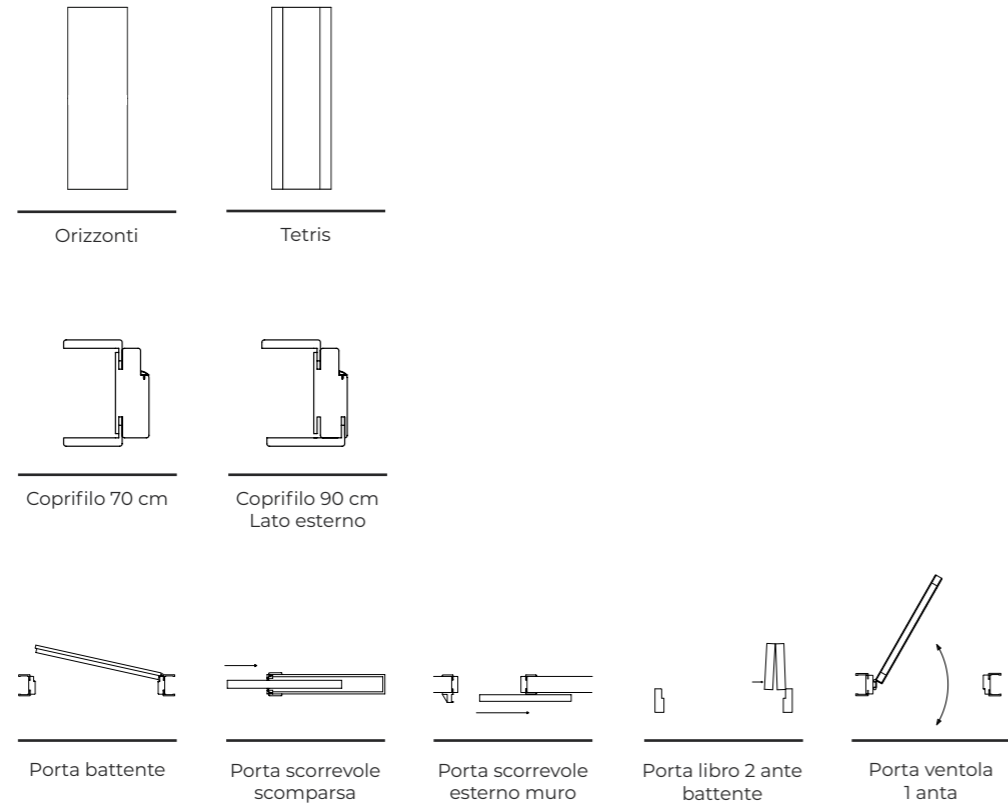

Con coprifilo da 90 Cm.

02

ROVERE

Il color rovere NATURALE che si adatta facilmente a tutti gli ambienti.

Con coprifilo da 70 Cm.

03

PALISSANDRO

Effetto venato con toni di colore caldo, la rendono estremamente versatile.