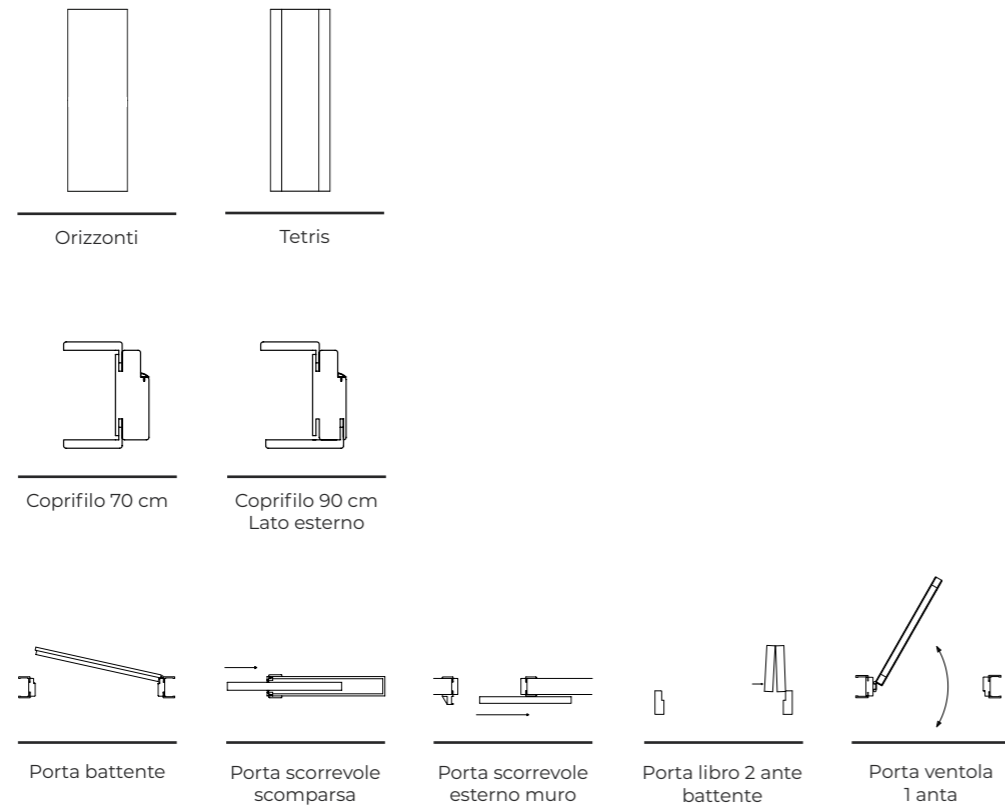

04

PALISSANDRO BLU

Per coloro che cercano un prodotto innovativo dai toni scuri.