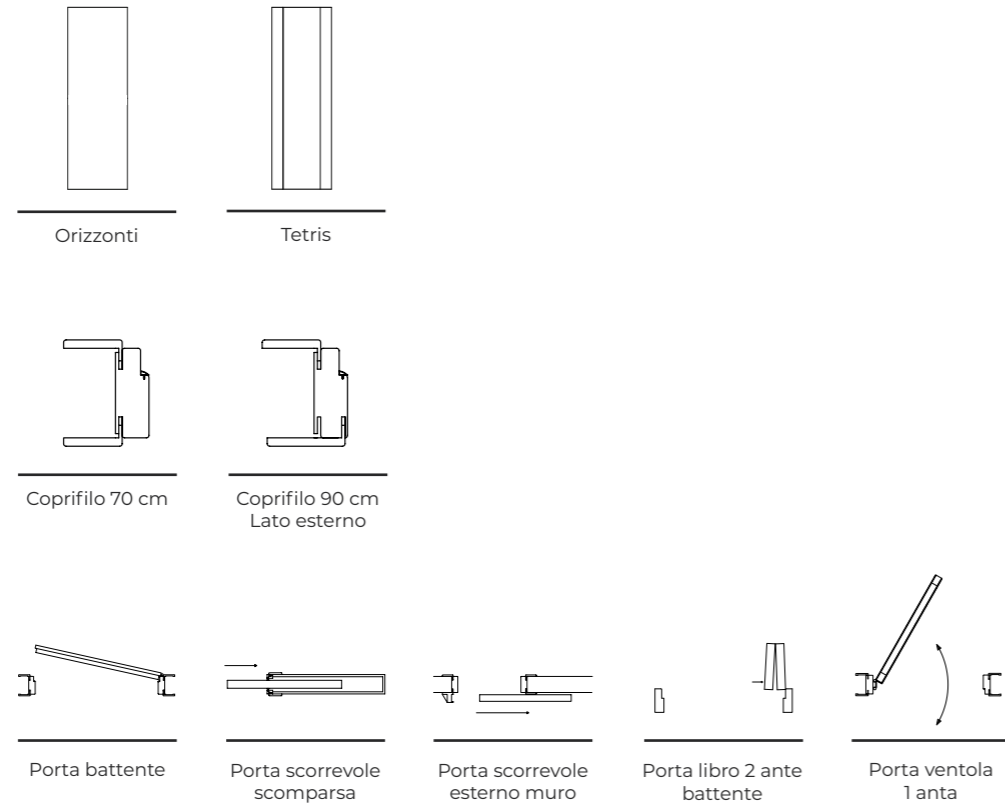

08

LARICE

Se state cercando una porta con una forte personalità, questa fa decisamente al caso vostro.